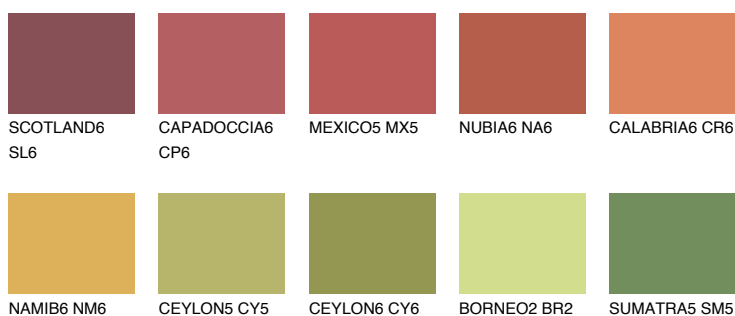

**GOA6 GA6**

☀ 22% **TSR 28%**

## Doplňkovou barvami

### Odstíny Intense

Více informací o omítkách a barvách naleznete na  
[www.ceresit.cz](http://www.ceresit.cz)

\*Prezentované odstíny jsou součástí aktuální palety fasádních omítek a barev nabízené značkou Ceresit. Berte prosím na vědomí, že se barvy v originální podobě mohou lišit od barev zobrazených na monitoru. Elektronická a tištěná podoba vzorníku není považována za plně spolehlivou prezentaci. Doporučujeme proto vybrané barvy porovnat se skutečnými vzorkovnicí.