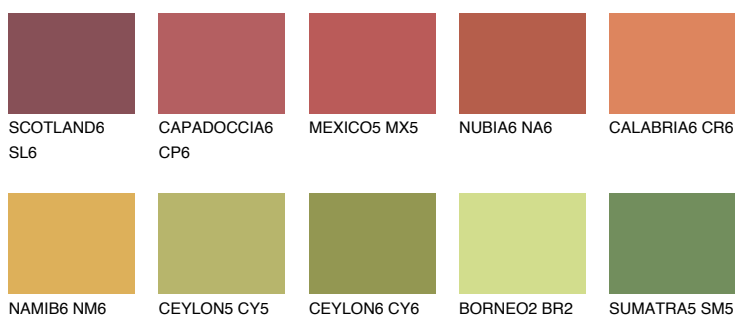

GOA6 GA6

☀ 22% **TSR 28%**

Doplňkovou barvami

ODSTÍNY CON

Odstíny Intense

Více informací o omítkách a barvách naleznete na
www.ceresit.cz

*Prezentované odstíny jsou součástí aktuální palety fasádních omítek a barev nabízené značkou Ceresit. Berte prosím na vědomí, že se barvy v originální podobě mohou lišit od barev zobrazených na monitoru. Elektronická a tištěná podoba vzorníku není považována za plně spolehlivou prezentaci. Doporučujeme proto vybrané barvy porovnat se skutečnými vzorkovnicí.