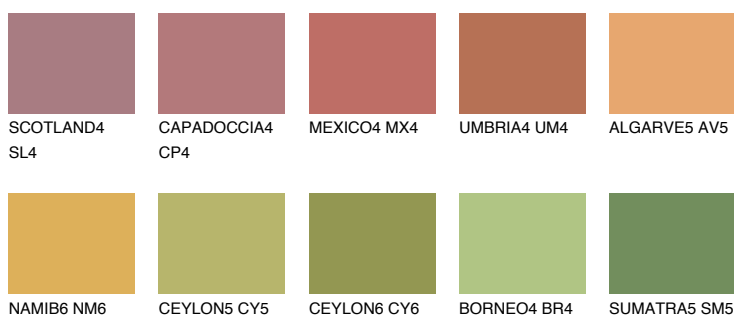

**GOA5 GA5**☀ 36% **TSR 41%**

Doplňkovou barvami

ODSTÍNY CON

Odstíny Intense

Více informací o omítkách a barvách naleznete na
www.ceresit.cz

*Prezentované odstíny jsou součástí aktuální palety fasádních omítek a barev nabízené značkou Ceresit. Berte prosím na vědomí, že se barvy v originální podobě mohou lišit od barev zobrazených na monitoru. Elektronická a tištěná podoba vzorníku není považována za plně spolehlivou prezentaci. Doporučujeme proto vybrané barvy porovnat se skutečnými vzorkovnicí.