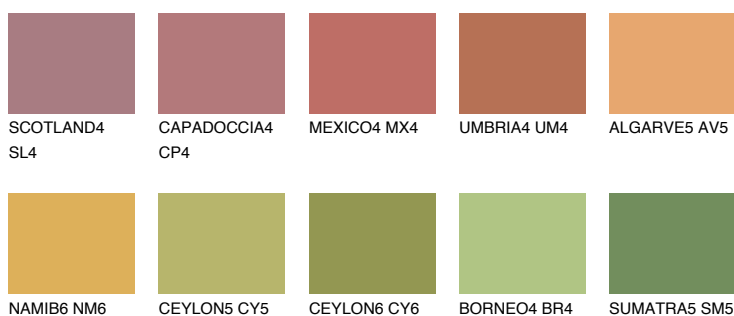

**GOA5 GA5**☀ 36% **TSR** 41%

Doplňkovou barvami

ODSTÍNY CON

Odstíny Intense

Více informací o omítkách a barvách naleznete na
www.ceresit.cz

*Prezentované odstíny jsou součástí aktuální palety fasádních omítek a barev nabízené značkou Ceresit. Berte prosím na vědomí, že se barvy v originální podobě mohou lišit od barev zobrazených na monitoru. Elektronická a tištěná podoba vzorníku není považována za plně spolehlivou prezentaci. Doporučujeme proto vybrané barvy porovnat se skutečnými vzorkovnicí.