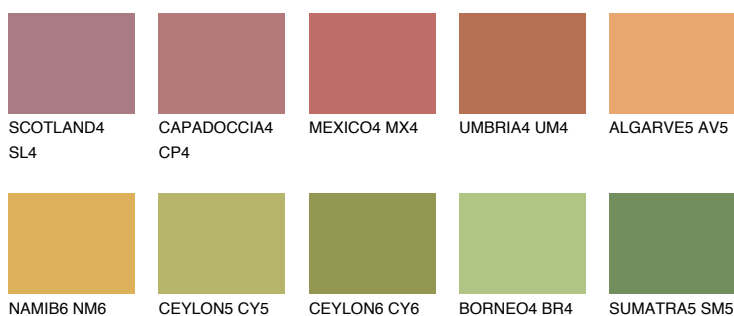

**GOA5 GA5**

36% **TSR** 41%

## Doplňkovou barvami

### Odstíny Intense

Více informací o omítkách a barvách naleznete na  
[www.ceresit.cz](http://www.ceresit.cz)

\*Prezentované odstíny jsou součástí aktuální palety fasádních omítek a barev nabízené značkou Ceresit. Berte prosím na vědomí, že se barvy v originální podobě mohou lišit od barev zobrazených na monitoru. Elektronická a tištěná podoba vzorníku není považována za plně spolehlivou prezentaci. Doporučujeme proto vybrané barvy porovnat se skutečnými vzorkovnicí.