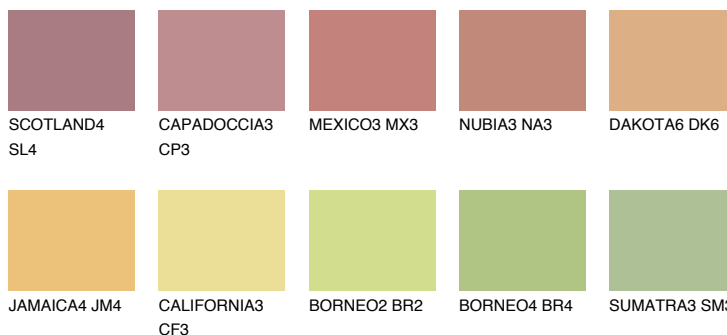

GOA4 GA4

49% **TSR** 58%

Doplňkovou barvami

ODSTÍNY CON

Odstíny Intense

Více informací o omítkách a barvách naleznete na
www.ceresit.cz

*Prezentované odstíny jsou součástí aktuální palety fasádních omítek a barev nabízené značkou Ceresit. Berte prosím na vědomí, že se barvy v originální podobě mohou lišit od barev zobrazených na monitoru. Elektronická a tištěná podoba vzorníku není považována za plně spolehlivou prezentaci. Doporučujeme proto vybrané barvy porovnat se skutečnými vzorkovnicí.