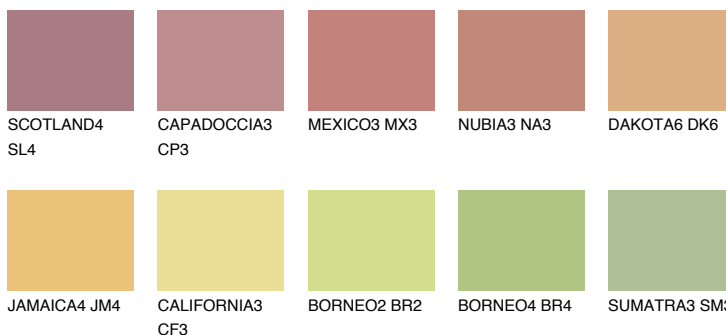

**GOA4 GA4**☀ 49% **TSR 58%**

Doplňkovou barvami

ODSTÍNY CON

Odstíny Intense

Více informací o omítkách a barvách naleznete na
www.ceresit.cz

*Prezentované odstíny jsou součástí aktuální palety fasádních omítek a barev nabízené značkou Ceresit. Berte prosím na vědomí, že se barvy v originální podobě mohou lišit od barev zobrazených na monitoru. Elektronická a tištěná podoba vzorníku není považována za plně spolehlivou prezentaci. Doporučujeme proto vybrané barvy porovnat se skutečnými vzorkovnicí.