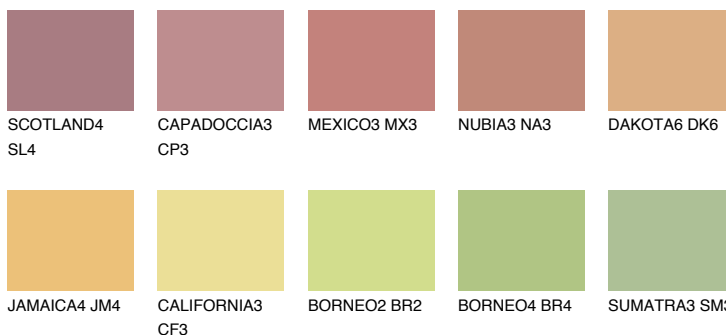

**GOA4 GA4**☀ 49% **TSR 58%**

## Doplňkovou barvami

### Odstíny Intense

Více informací o omítkách a barvách naleznete na

[www.ceresit.cz](http://www.ceresit.cz)

\*Prezentované odstíny jsou součástí aktuální palety fasádních omítek a barev nabízené značkou Ceresit. Berte prosím na vědomí, že se barvy v originální podobě mohou lišit od barev zobrazených na monitoru. Elektronická a tištěná podoba vzorníku není považována za plně spolehlivou prezentaci. Doporučujeme proto vybrané barvy porovnat se skutečnými vzorkovnicí.