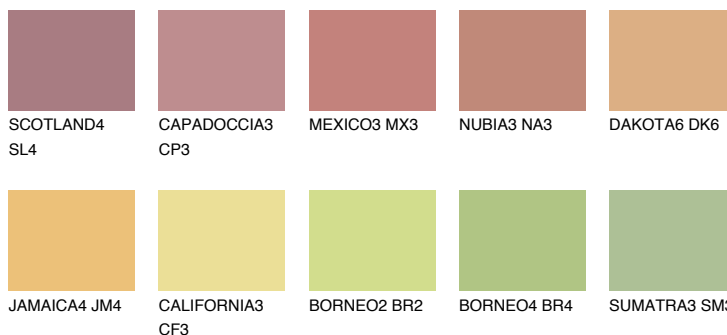

**GOA4 GA4**☀ 49% **TSR 58%**

Doplňkovou barvami

ODSTÍNY CON

Odstíny Intense

Více informací o omítkách a barvách naleznete na
www.ceresit.cz

*Prezentované odstíny jsou součástí aktuální palety fasádních omítek a barev nabízené značkou Ceresit. Berte prosím na vědomí, že se barvy v originální podobě mohou lišit od barev zobrazených na monitoru. Elektronická a tištěná podoba vzorníku není považována za plně spolehlivou prezentaci. Doporučujeme proto vybrané barvy porovnat se skutečnými vzorkovnicí.