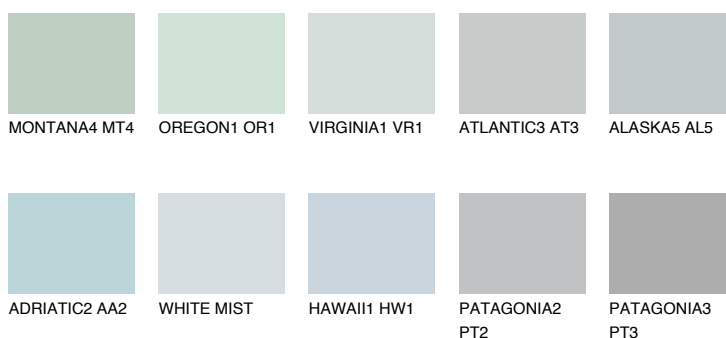

**ADRIATIC1 AA1**67% **TSR** 65%**Doplňkovou barvami****ODSTÍNY CON****Odstíny Intense**

Více informací o omítkách a barvách naleznete na

www.ceresit.cz

*Prezentované odstíny jsou součástí aktuální palety fasádních omítek a barev nabízené značkou Ceresit. Berte prosím na vědomí, že se barvy v originální podobě mohou lišit od barev zobrazených na monitoru. Elektronická a tištěná podoba vzorníku není považována za plně spolehlivou prezentaci. Doporučujeme proto vybrané barvy porovnat se skutečnými vzorkovnicí.