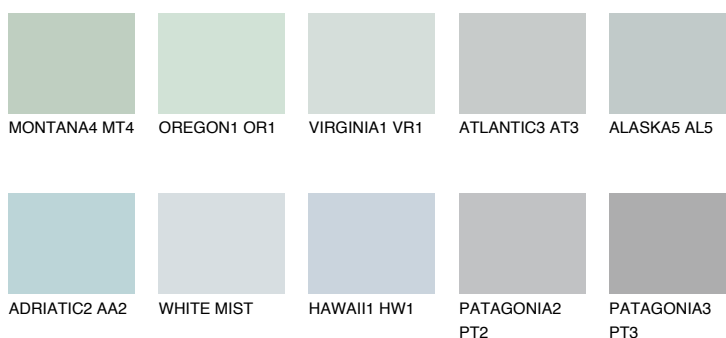

**ADRIATIC1 AA1**67% **TSR** 65%**Doplňkovou barvami****ODSTÍNY CON****Odstíny Intense**

Více informací o omítkách a barvách naleznete na
www.ceresit.cz

*Prezentované odstíny jsou součástí aktuální palety fasádních omítek a barev nabízené značkou Ceresit. Berte prosím na vědomí, že se barvy v originální podobě mohou lišit od barev zobrazených na monitoru. Elektronická a tištěná podoba vzorníku není považována za plně spolehlivou prezentaci. Doporučujeme proto vybrané barvy porovnat se skutečnými vzorkovnicí.