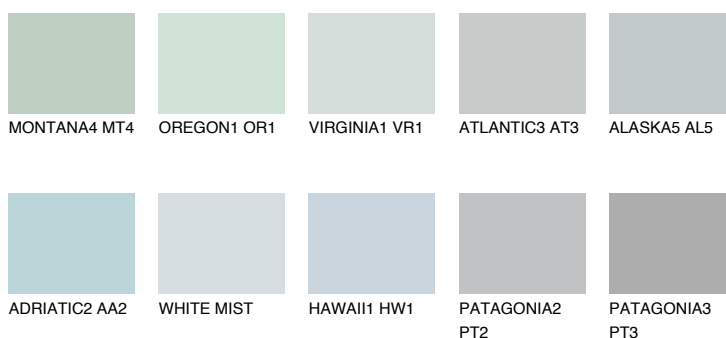

**ADRIATIC1 AA1**67% **TSR** 65%**Doplňkovou barvami****ODSTÍNY CON****Odstíny Intense**

Více informací o omítkách a barvách naleznete na

[www.ceresit.cz](http://www.ceresit.cz)

\*Prezentované odstíny jsou součástí aktuální palety fasádních omítek a barev nabízené značkou Ceresit. Berte prosím na vědomí, že se barvy v originální podobě mohou lišit od barev zobrazených na monitoru. Elektronická a tištěná podoba vzorníku není považována za plně spolehlivou prezentaci. Doporučujeme proto vybrané barvy porovnat se skutečnými vzorkovnicí.